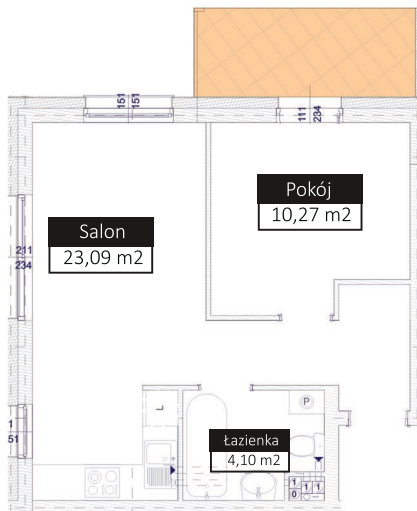

powierzchnia
37,32 m²

budynek
E

kondygnacja
1 piętro

klatka
2

📍 Jana Pawła II 83, 86-031 Osielsko

✉ sprzedaz@osielskoresidence.pl

☎ +48 515 450 105

🌐 www.osielskoresidence.pl

Mieszkanie E22

Legenda:

— Ściana nośna

— Ściana do aranżacji (dziółowa)